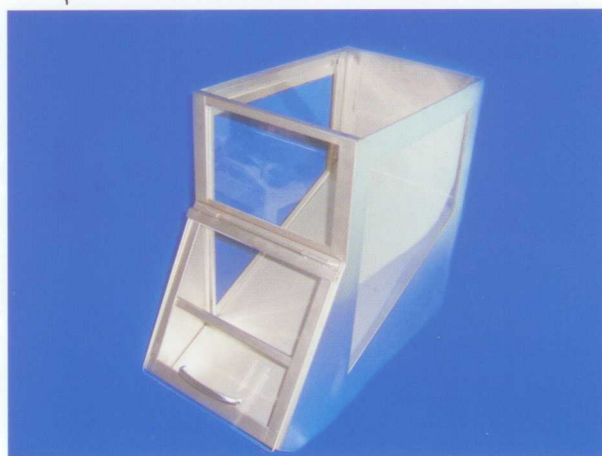

ATT INOX DRAIN
ИЗДЕЛИЯ ИЗ НЕРЖАВЕЮЩЕЙ СТАЛИ

КАТАЛОГ ПРОДУКТОВ
ИНДИВИДУАЛЬНЫЕ РЕШЕНИЯ

НЕСТАНДАРТНЫЕ ЭЛЕМЕНТЫ

Наша фирма предлагает выполнение нестандартных элементов, таких как элементы технологических линий, ванны, резервуары, элементы оснащения яхтов и др. Наши инженеры могут спроектировать нужные элементы, следить за точностью их выполнения и монтажом.

- Элементы систем, трапы, желоба и др. модифицированные по специальным желаниям с проектировщиком или инвестором.

- Нестандартные ёмкости.

- Решётки специальных размеров для технологических проёмов

- Контейнеры для пищевых продуктов.