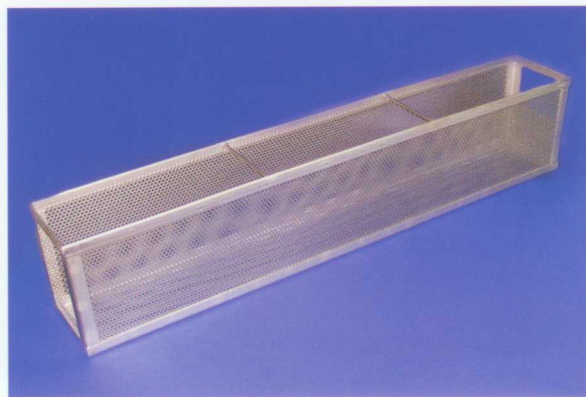

ATT INOX DRAIN
ИЗДЕЛИЯ ИЗ НЕРЖАВЕЮЩЕЙ СТАЛИ

КАТАЛОГ ПРОДУКТОВ
ИНДИВИДУАЛЬНЫЕ РЕШЕНИЯ

НЕСТАНДАРТНЫЕ ЭЛЕМЕНТЫ

Наша фирма предлагает выполнение нестандартных элементов, таких как элементы технологических линий, ванны, резервуары, элементы оснащения яхтов и др. Наши инженеры могут спроектировать нужные элементы, следить за точностью их выполнения и монтажом.

- Элементы систем, трапы, желоба и др. модифицированные по специальным желаниям с проектировщиком или инвестором.

- Нестандартные ёмкости.

- Решётки специальных размеров для технологических проёмов

- Контейнеры для пищевых продуктов.