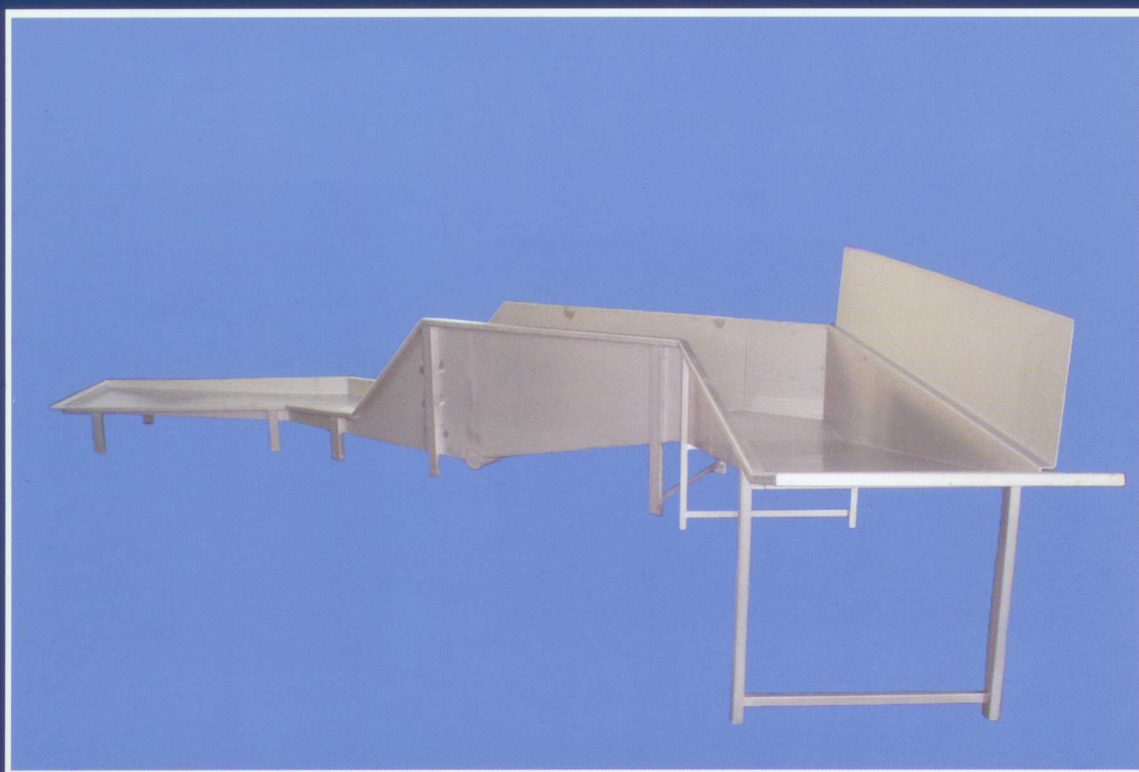

ATT INOX DRAIN
ИЗДЕЛИЯ ИЗ НЕРЖАВЕЮЩЕЙ СТАЛИ

КАТАЛОГ ПРОДУКТОВ
ИНДИВИДУАЛЬНЫЕ РЕШЕНИЯ

НЕСТАНДАРТНЫЕ ЭЛЕМЕНТЫ

Наша фирма предлагает выполнение нестандартных элементов, таких как элементы технологических линий, ванны, резервуары, элементы оснащения яхтов и др. Наши инженеры могут спроектировать нужные элементы, следить за точностью их выполнения и монтажом.

- Элементы систем, трапы, желоба и др. модифицированные по специальным желаниям с проектировщиком или инвестором.

- Нестандартные ёмкости.

- Решётки специальных размеров для технологических проёмов

- Контейнеры для пищевых продуктов.