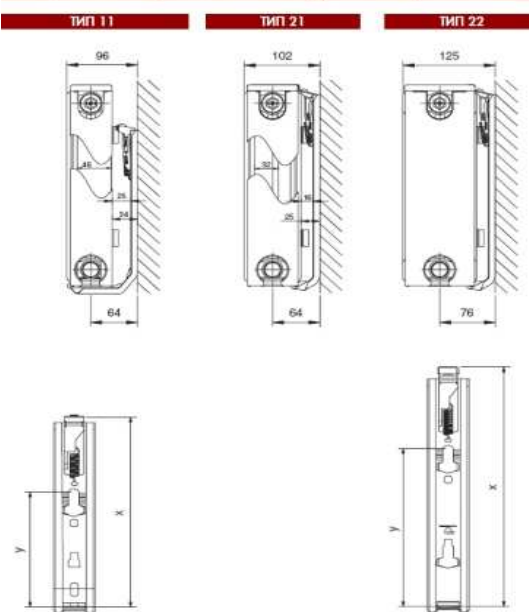

Монтаж с помощью настенного подвижного крепления